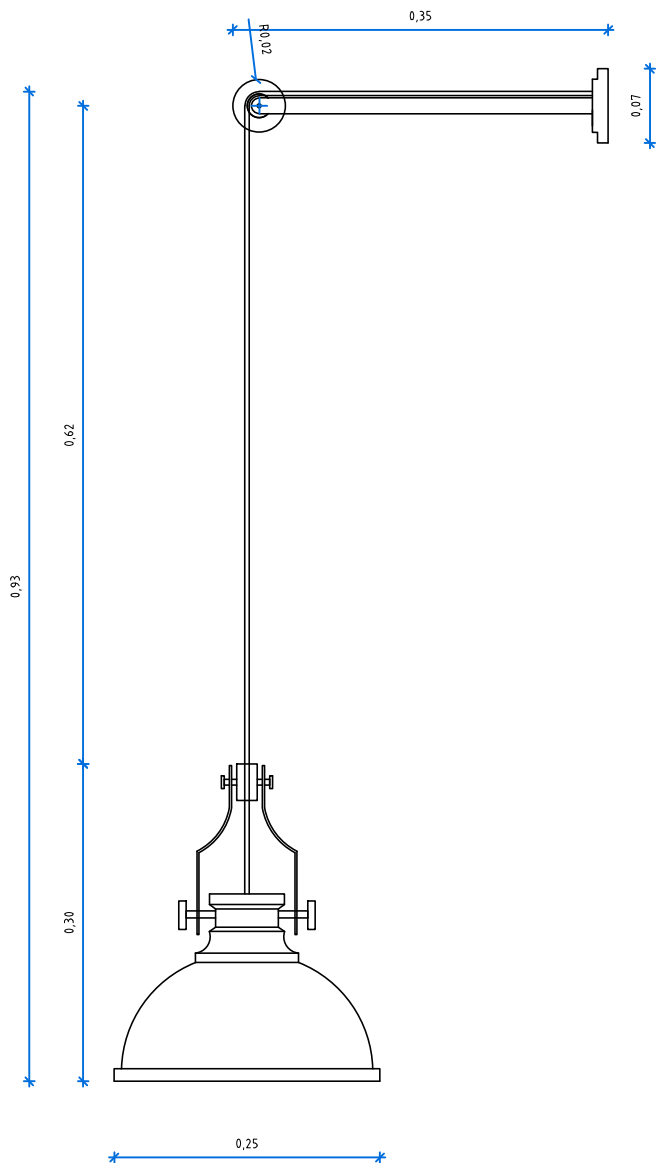

VISTA LATERAL