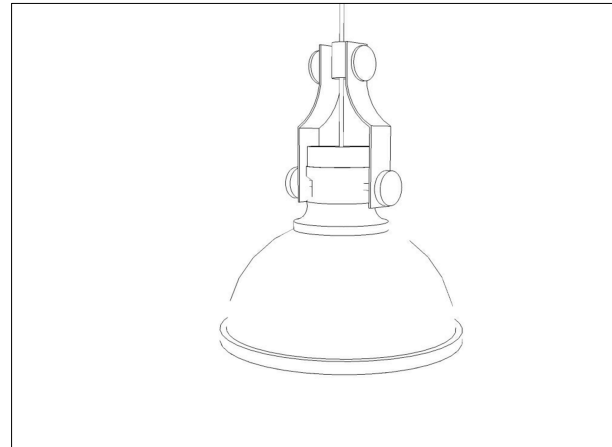

LEGENDA

Candeeiro em latão, lacado a preto com epoxy / tinta de pó, mate.

Fio eléctrico em tecido / fio

casquilho E27

UNIDADES - 6

NOTA:

Todas as dimensões devem ser rectificadas caso haja necessidade por adaptação ao casquilho e outros

DATA	REVISÕES

Designers
SOFIA DUARTE E JOÃO MOTA

FICHAS TÉCNICAS
PARA COLEÇÃO DE MOBILIÁRIO

CANDEEIROS SUSPENSOS
ILUM 1

Peça(s)

Escala 1/20 Data 2014-03-01

FOLHA N.º 1A - IL REV. sem rev