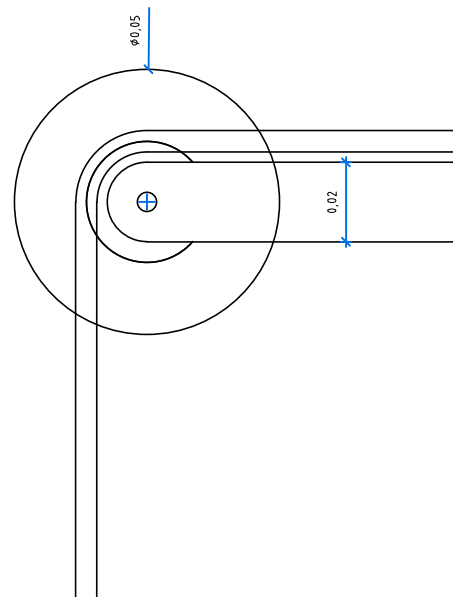

FIXADORES

ROLDANA

PLACA PAREDE

LEGENDA

Candeeiro em latão, lacado a preto com epoxy / tinta de pó, mate.

Fio electrico em tecido / fio casquilho E27

UNIDADES - 6

NOTA:
Todas as dimensões devem ser rectificadas caso haja necessidade por adaptação ao casquilho e outros

DATA	REVISÕES

Designers
SOFIA DUARTE E JOÃO MOTA

FICHAS TÉCNICAS
PARA COLEÇÃO DE MOBILIÁRIO

CANDEIROS SUSPENSOS
ILUM 1

Peça(s)

Escala 1/1 Data 2014-03-01

FOLHA N.º 1C - IL REV . sem rev