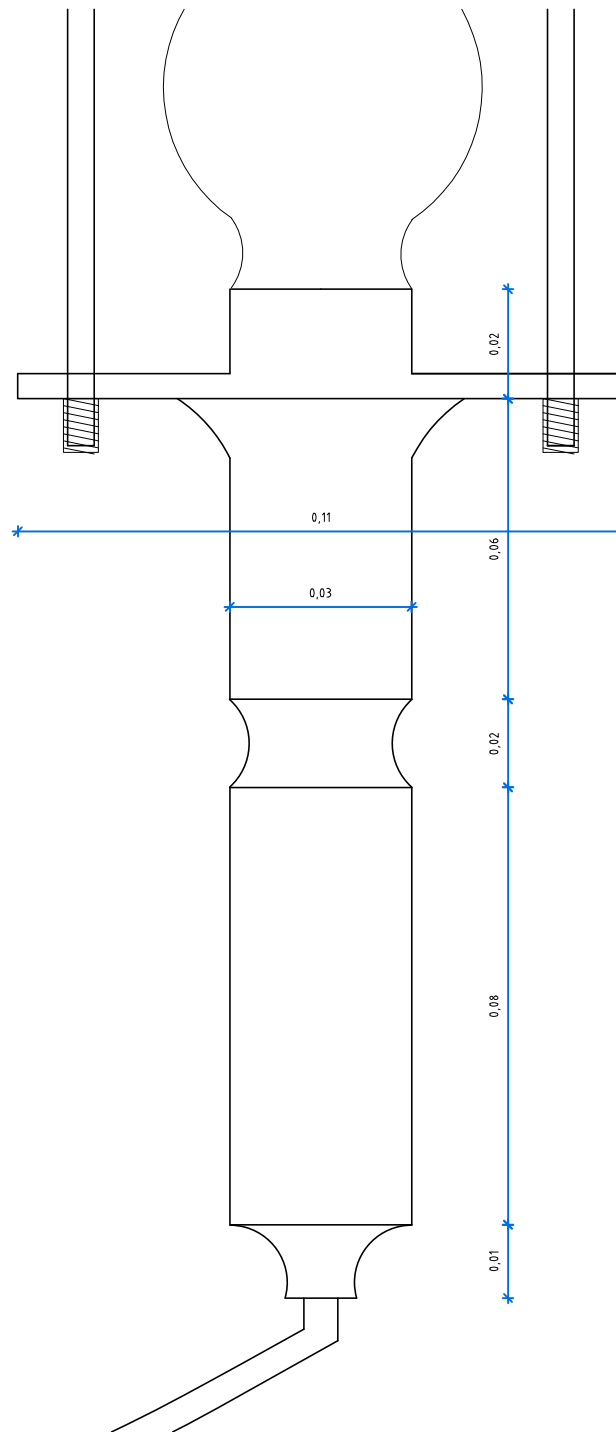

VISTA LATERAL

LEGENDA

Candeeiro em latão, madeira (punho) e arame, lacado a preto com epoxy / tinta de pó, mate.

Fio eléctrico em tecido / fio

casquilho E27

UNIDADES - a definir

NOTA:

Todas as dimensões devem ser rectificadas caso haja necessidade por adaptação ao casquilho e outros

DATA	REVISÕES

Designers
SOFIA DUARTE E JOÃO MOTA

FICHAS TÉCNICAS
PARA COLECÇÃO DE MOBILIÁRIO

GAMBIARRA - ILUM 2

Peça(s)

Escala 1/1 Data 2014-03-01

FOLHA N.º 2 - IL REV . sem rev