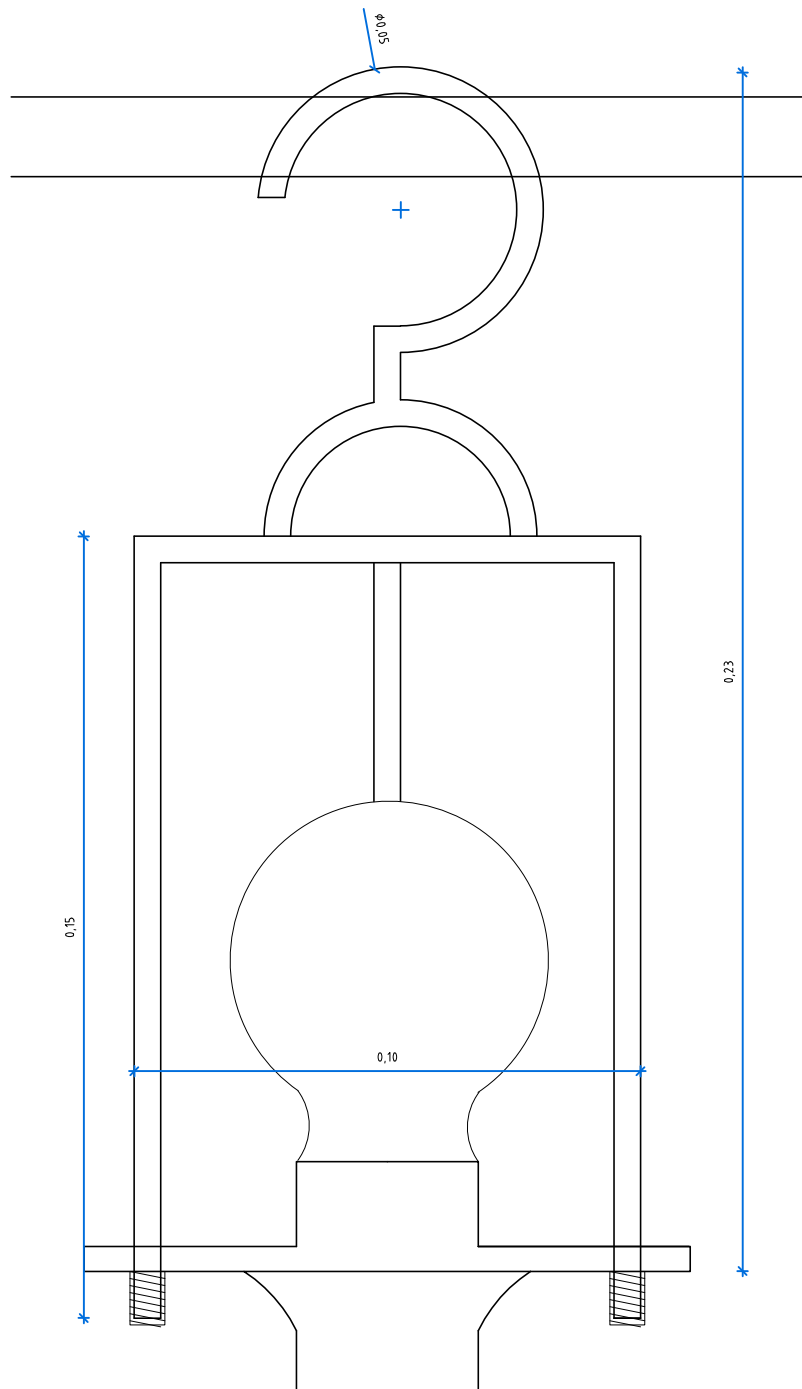

VISTA LATERAL