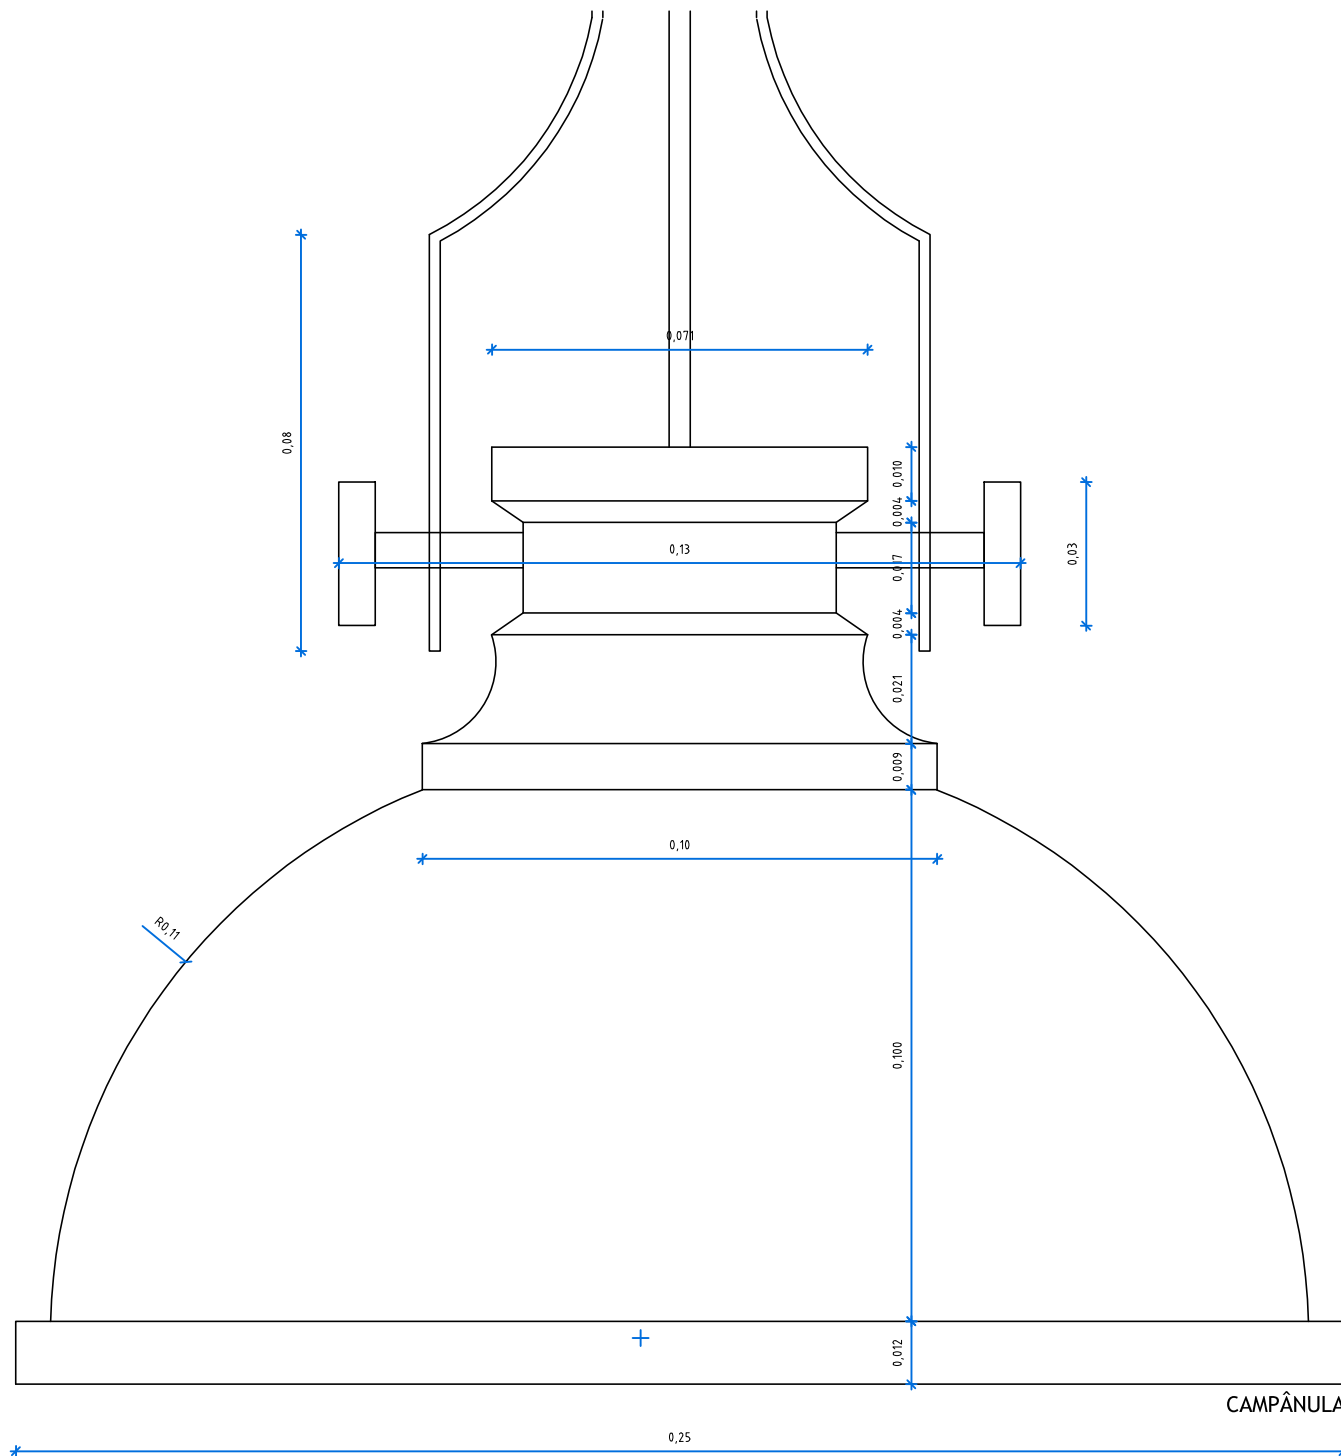

LEGENDA

Candeeiro em latão, lacado a preto com epoxy / tinta de pó, mate.

Fio electrico em tecido / fio

casquilho E27

UNIDADES - 6

NOTA:

Todas as dimensões devem ser rectificadas caso haja necessidade por adaptação ao casquilho e outros

DATA	REVISÕES

Designers
SOFIA DUARTE E JOÃO MOTA

FICHAS TÉCNICAS
PARA COLECÇÃO DE MOBILIÁRIO

CANDEEIROS SUSPENSOS
ILUM 1

Peça(s)

Escala 1/1 Data 2014-03-01

FOLHA N.º 1B - IL REV. sem rev