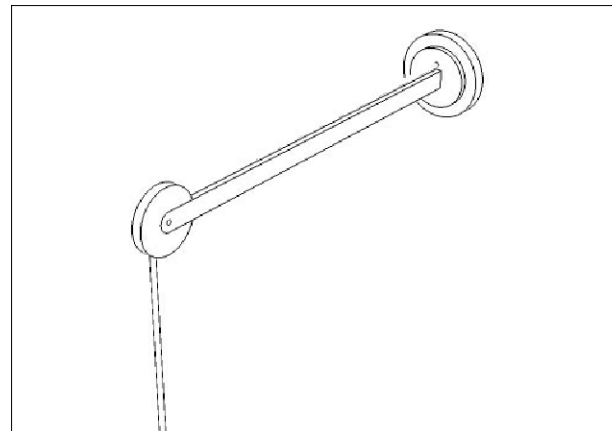

LEGENDA

Candeeiro em latão, lacado a preto com epoxy / tinta de pó, mate.

Fio eléctrico em tecido / fio

casquilho E27

UNIDADES - 6

NOTA:

Todas as dimensões devem ser rectificadas caso haja necessidade por adaptação ao casquilho e outros

DATA	REVISÕES

Designers
SOFIA DUARTE E JOÃO MOTA

FICHAS TÉCNICAS
PARA COLEÇÃO DE MOBILIÁRIO

CANDEEIROS SUSPENSOS
ILUM 1

Peça(s)

Escala 1/20 Data 2014-03-01

FOLHA N.º 1A - IL REV. sem rev