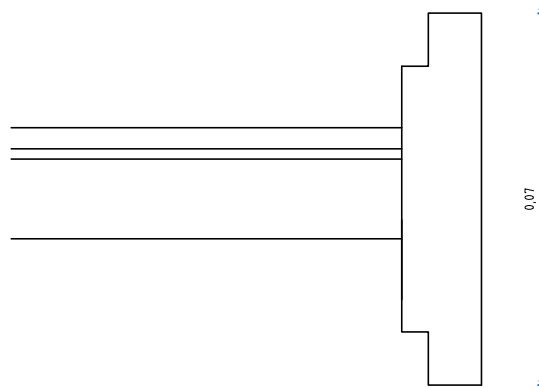

PLACA PAREDE

LEGENDA

Candeeiro em latão, lacado a preto com epoxy / tinta de pó, mate.

Fio electrico em tecido / fio casquilho E27

UNIDADES - 6

NOTA:
Todas as dimensões devem ser rectificadas caso haja necessidade por adaptação ao casquilho e outros

DATA	REVISÕES

Designers
SOFIA DUARTE E JOÃO MOTA

FICHAS TÉCNICAS
PARA COLEÇÃO DE MOBILIÁRIO

CANDEIROS SUSPENSOS
ILUM 1

Peça(s)

Escala 1/1 Data 2014-03-01

FOLHA N.º 1C - IL REV . sem rev